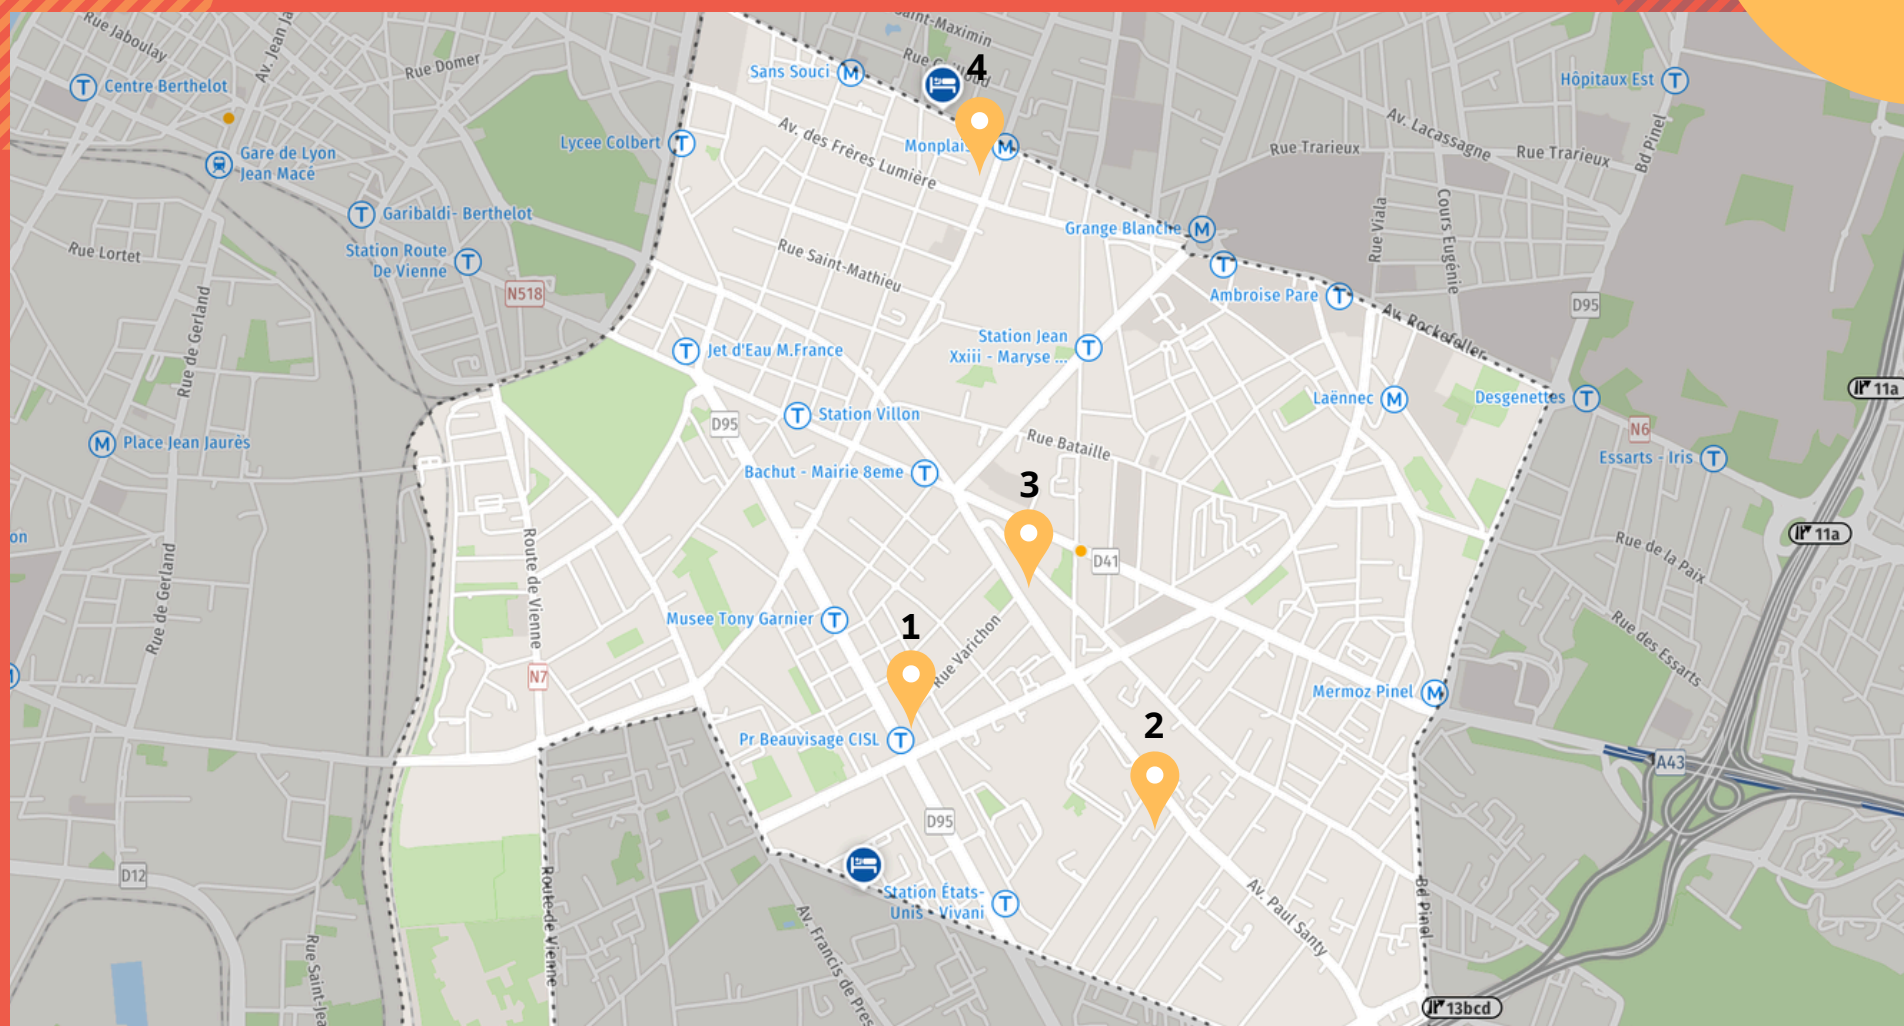

Musiques traditionnelles

mercredi, 19h

Musique américaine

jeudi, 19h

Hardrock

mercredi, 19h45

*Retrouvez le descriptif de chaque groupe sur  
notre site internet !*

# NOS LOCAUX

- 1. Espace 101 : 101 Bd des États Unis 69008 Lyon**
- 2. École Jean Macé : 1 Pl Général André 69008 Lyon**
- 3. Ephad la vérandine : 33 Av. Paul Santy 69008 Lyon**
- 4. École lumière : 24 rue du Premier Film 69008 Lyon**