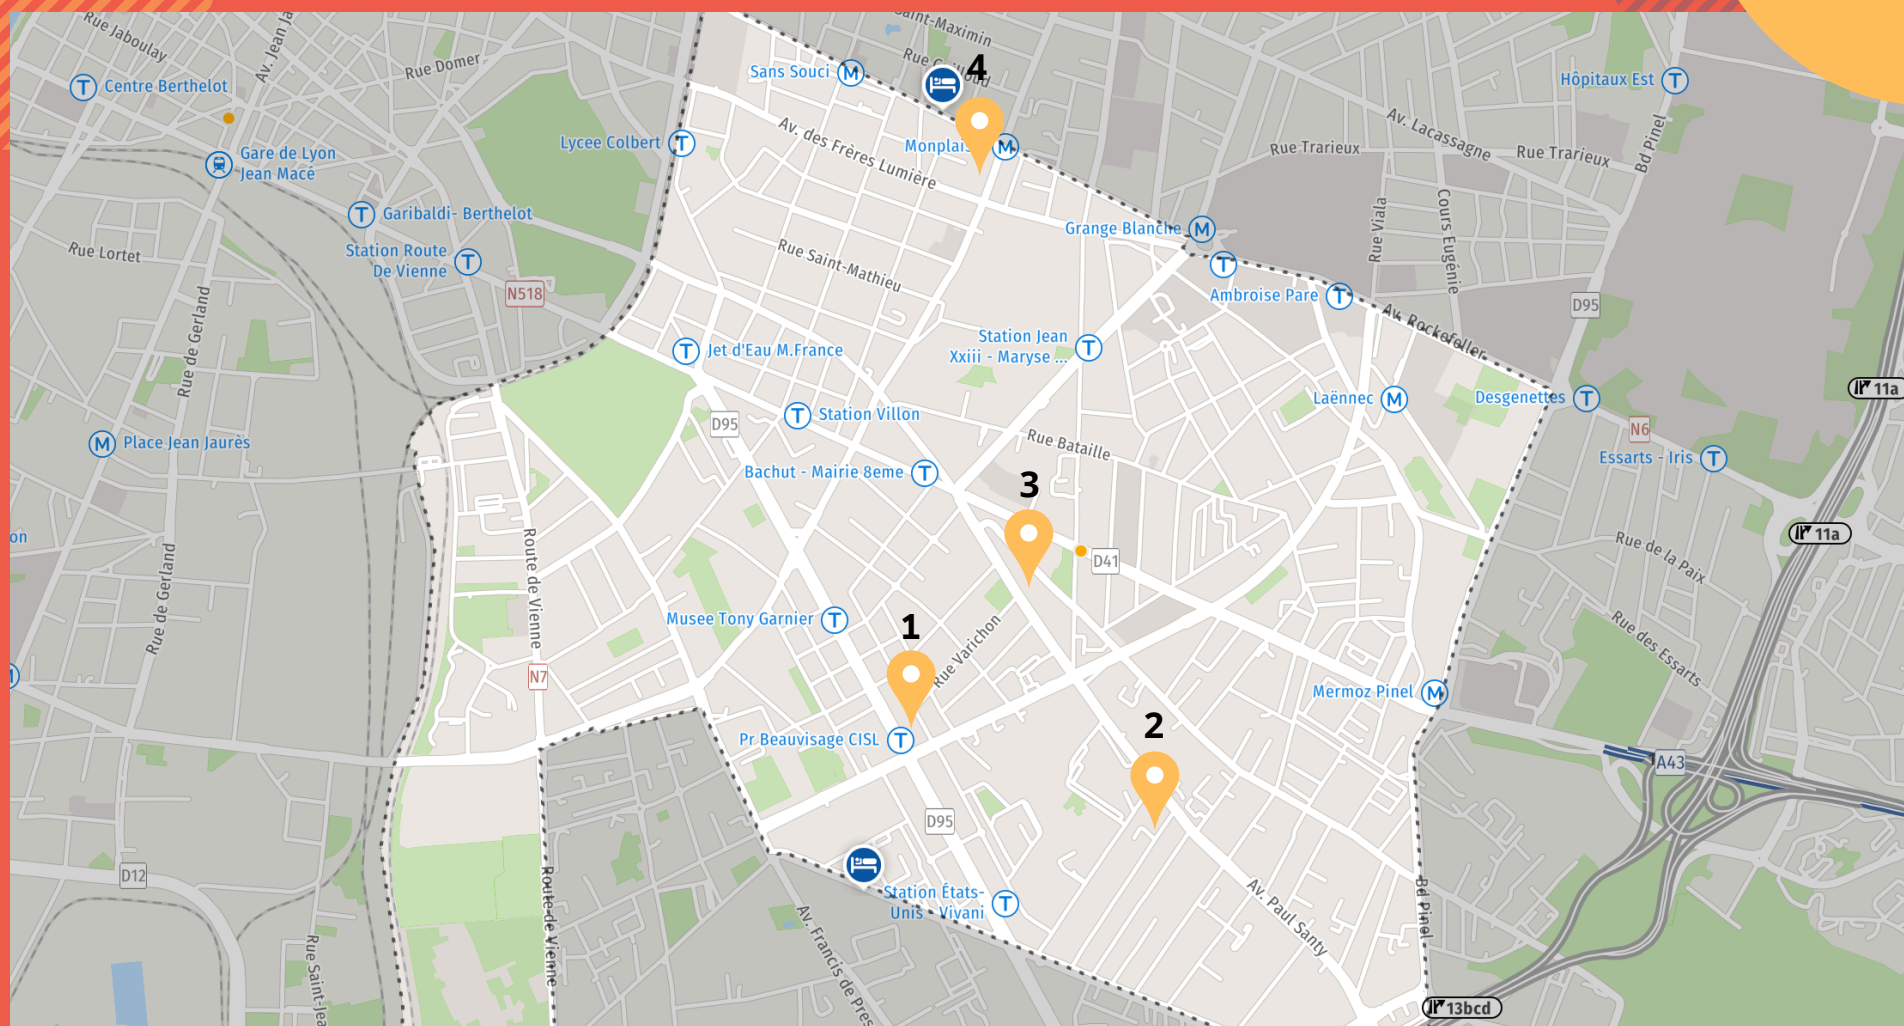

mardi, 19h

Jazz

mardi, 19h

Juke box

mardi, 20h

Musiques traditionnelles

mercredi, 19h

Musique américaine

jeudi, 19h

Hardrock

mercredi, 19h45

*Retrouvez le descriptif de chaque groupe sur
notre site internet !*

NOS LOCAUX

- | | |
|--------------------------------------------------|-------------------|
| 1. Espace 101 : 101 Bd des États Unis | 69008 Lyon |
| 2. École Jean Macé : 1 Pl Général André | 69008 Lyon |
| 3. Ephad la vérandine : 33 Av. Paul Santy | 69008 Lyon |
| 4. École lumière : 24 rue du Premier Film | 69008 Lyon |